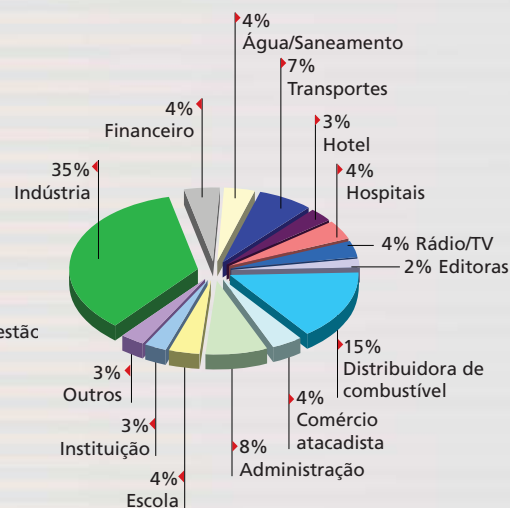

ATIVIDADE

ESTATÍSTICA DE PÚBLICO – ENIE 2008

CONSTRUÇÃO

USUÁRIO FINAL

Nos vemos em 2010!

Patrocínio:

Promoção da revista:

Realização: