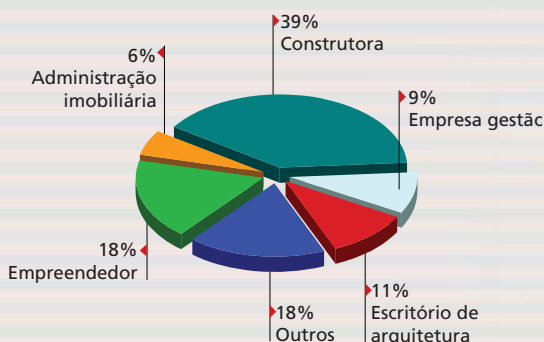

HORÁRIOS:
Feira: 12 às 20h – **ENTRADA FRANCA**
Congresso: 9 às 18h

4 | 5 | 6 | de maio de 2010

Mais uma edição de sucesso!

NÚMEROS DE FECHAMENTO DO ENIE 2008

73 Palestrantes | 600 Congressistas | 181 Expositores | 7.000 Visitantes | Área total: 5.500 m²

ATIVIDADE

ESTATÍSTICA DE PÚBLICO – ENIE 2008

CONSTRUÇÃO

USUÁRIO FINAL

Nos vemos em 2010!

Patrocínio:

Promoção da revista:

Realização: